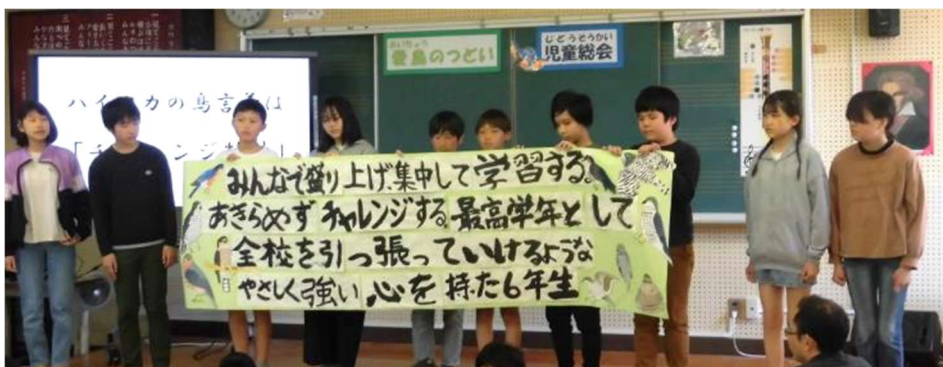

第78回愛鳥週間「全国野鳥保護の集い」において、甲南第三小学校は、「環境省自然環境局長賞」を受賞しました。

53年続いている愛鳥活動が、これからも、子どもたちが主体となる探求活動として続いていくことを願ってやみません。

今年もお世話になります。「ほうかほうか本の集い」のみなさん

今年も月1回、朝の時間に本の読み聞かせに来てくださっています。さまざまな分野の本を選んでくださいますので、みんな楽しみにしています。子どもたちの読書の幅が広がる、よい機会となっていることに感謝しています。また、子どもたちのお誕生表を作って、図書室に掲示していただきました。ありがとうございました。

愛鳥の集い・児童総会・JRC登録式 5月10日

愛鳥の集いでは、学級の鳥の紹介と、学級目標について発表しました。学校教育目標を達成するために、学年ごとに目標を具現化しています。児童総会では、各委員会からの1年間の計画や、要望・質問に対する回答をし、JRC(青少年赤十字)についての話も聞きました。それぞれ目標達成に向け、ここから努力してほしいと思います。

※学校ホームページでは、行事や学習の様子を紹介しています。「甲南第三小学校」を検索してみてください。

春の野外観察発表会 5月23日

4月26日の春の野外観察会で、見たことや聞いたこと、調べてみたいと思ったことを、一人ひとりがそれぞれの形でまとめ、発表しました。1、2年生は見つけた草花や昆虫のこと、3年生からは見つけた鳥の鳴き声や特徴など、それぞれ工夫を凝らして発表することができました。説明に加え、クイズを入れたり、図や絵を描いたり、タブレットを活用したりして、わかりやすく伝えることも意識できました。これからも知りたいと思ったことはどんどん追求し、学びを深めてほしいと思います。