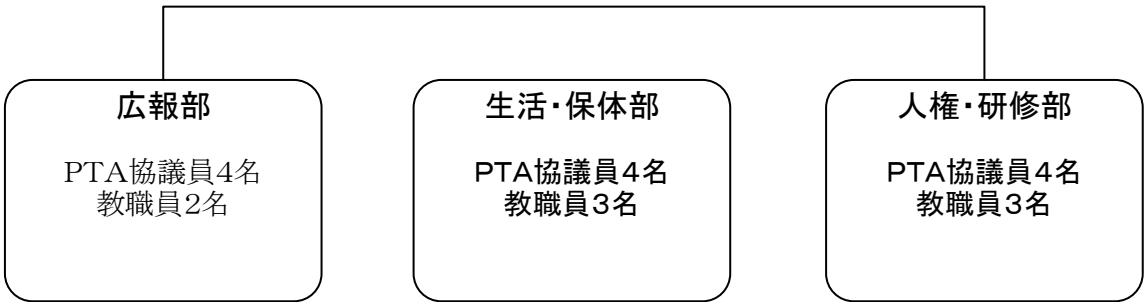

総務部

本部三役3名
会長、副会長、会計

各部長3名
教職員3名

広報部

PTA協議員4名
教職員2名

生活・保体部

PTA協議員4名
教職員3名

人権・研修部

PTA協議員4名
教職員3名

北地区	黒 滝		地区委員
	上 の 平	地区常任委員	
	中 之 組	地区常任委員	
中地区	市 場	地区常任委員	
	川 西		地区委員
	猪 鼻	地区常任委員	
南地区	山 中	地区常任委員	
	笹 路	地区常任委員	
	山 女 原		地区委員

1年学級委員
2年学級委員
3年学級委員
4年学級委員
5年学級委員
6年学級委員