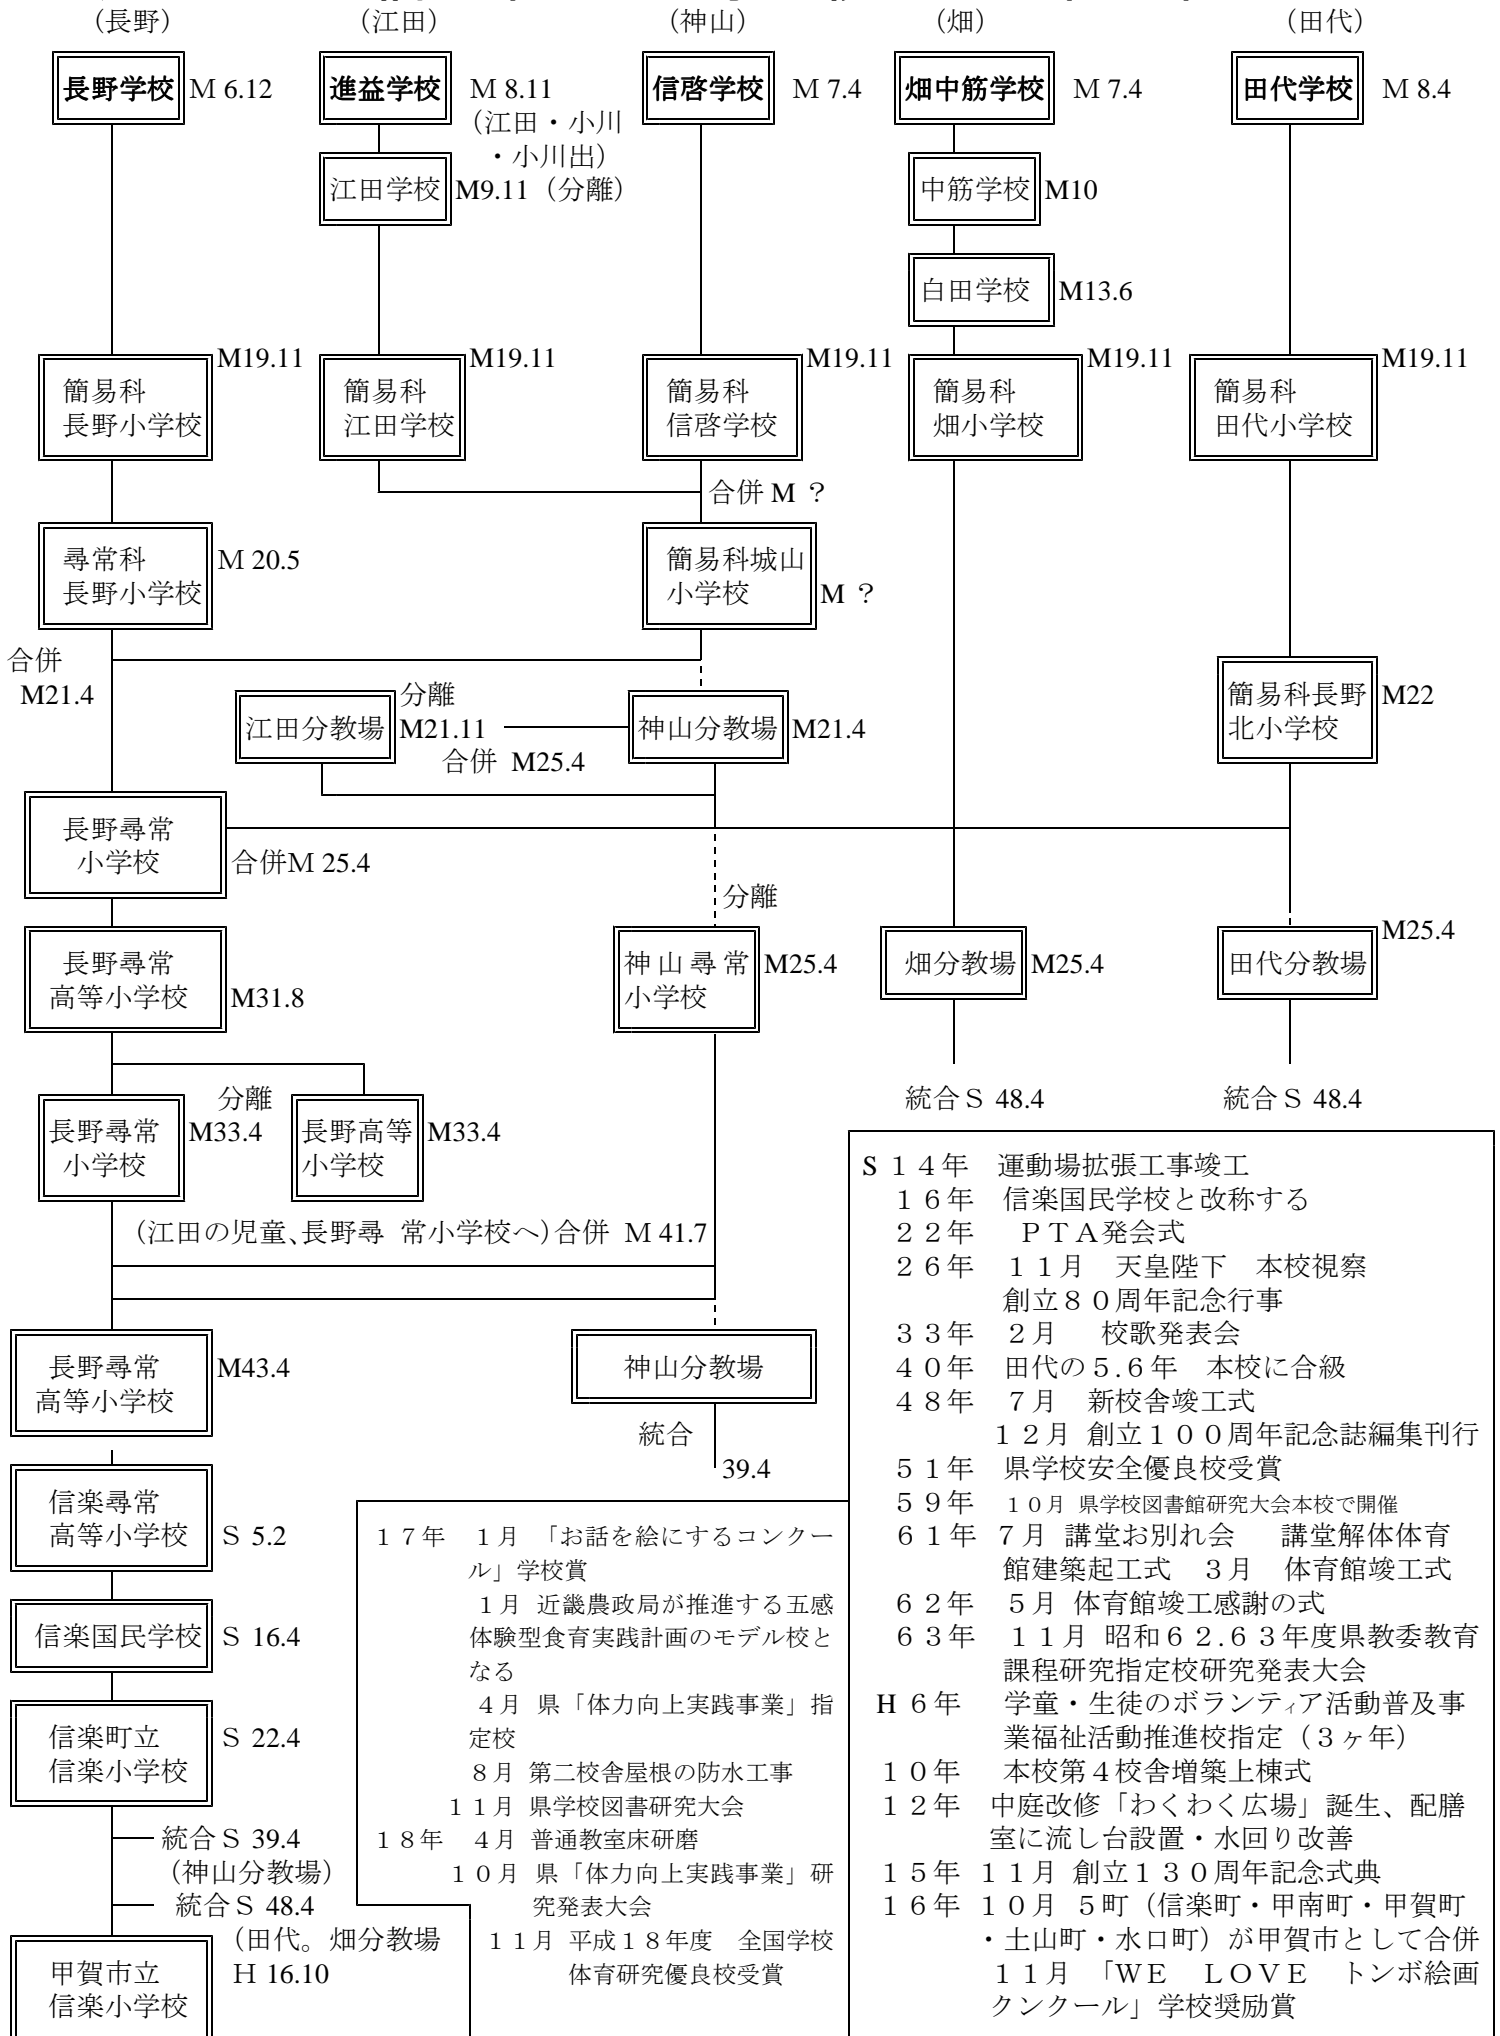

(附表3)

信楽小学校の沿革

- S 14年 運動場拡張工事竣工
- 16年 信楽国民学校と改称する
- 22年 PTA発会式
- 26年 11月 天皇陛下 本校視察  
創立80周年記念行事
- 33年 2月 校歌発表会
- 40年 田代の5.6年 本校に合級
- 48年 7月 新校舎竣工式  
12月 創立100周年記念誌編集刊行
- 51年 県学校安全優良校受賞
- 59年 10月 県学校図書館研究大会本校で開催
- 61年 7月 講堂お別れ会 講堂解体体育館建築起工式 3月 体育館竣工式
- 62年 5月 体育館竣工感謝の式
- 63年 11月 昭和62.63年度県教委教育課程研究指定校研究発表大会
- H 6年 学童・生徒のボランティア活動普及事業福祉活動推進校指定(3ヶ年)
- 10年 本校第4校舎増築上棟式
- 12年 中庭改修「わくわく広場」誕生、配膳室に流し台設置・水回り改善
- 15年 11月 創立130周年記念式典
- 16年 10月 5町(信楽町・甲南町・甲賀町・土山町・水口町)が甲賀市として合併  
11月 「WE LOVE トンボ絵画クンクール」学校奨励賞

- 17年 1月 「お話を絵にするコンクール」学校賞  
1月 近畿農政局が推進する五感体験型食育実践計画のモデル校となる  
4月 県「体力向上実践事業」指定校  
8月 第二校舎屋根の防水工事
- 11月 県学校図書研究大会
- 18年 4月 普通教室床研磨  
10月 県「体力向上実践事業」研究発表大会  
11月 平成18年度 全国学校体育研究優良校受賞