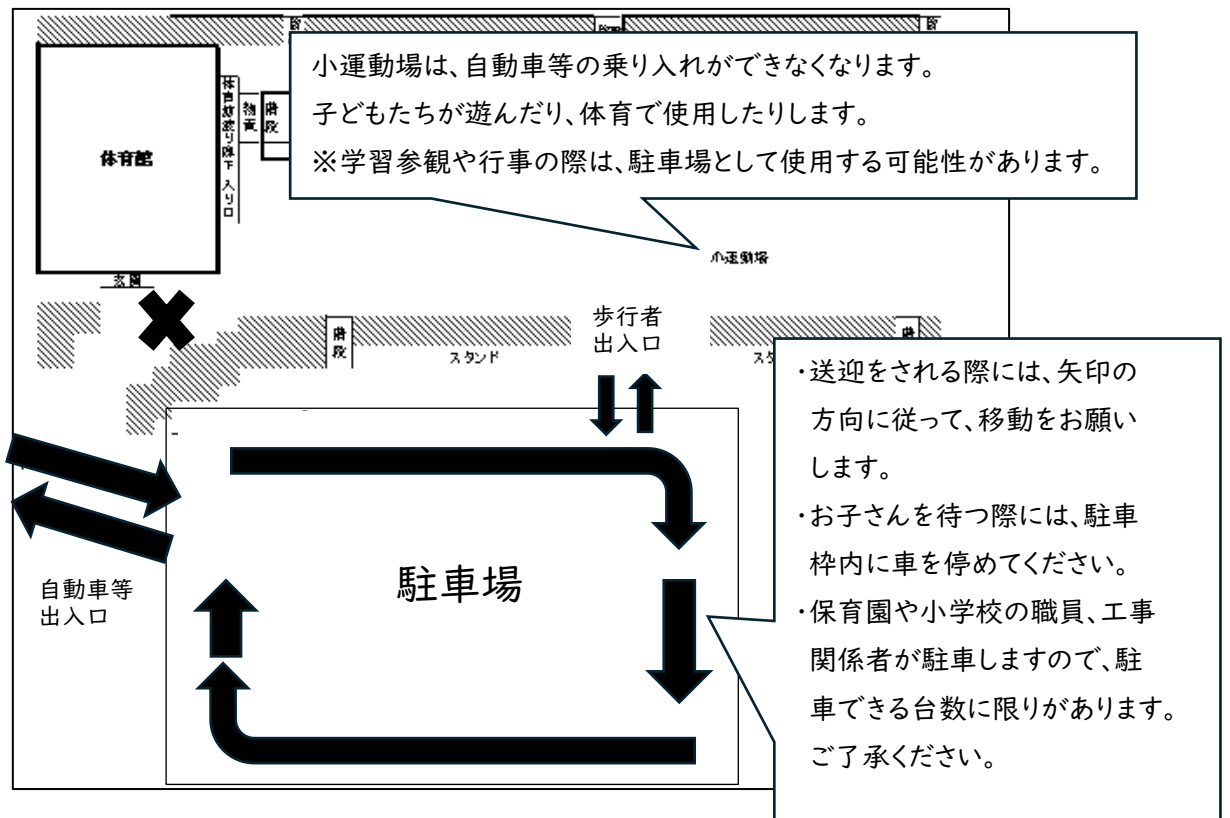

### 駐車場の使用開始について(お知らせ)

平素は、本校教育活動にご理解とご協力をいただき、誠にありがとうございます。

さて、現在進めております校舎新築工事に伴い、これまで工事用の土砂置き場として使用していた大運動場を、5月28日(木)より駐車場として使用いたします。

つきましては、保護者の皆様が来校される際は、小運動場ではなく大運動場に整備される駐車場に自動車等をお停めください。

また、大運動場につきましては、全面ではありませんが、およそ三分の一程度を体育や休み時間等に子どもたちが体を動かしたり、遊んだりできるよう整備をいたします。

※今まで、送迎等で使用していた小運動場につきましては、自動車等の乗り入れができなくなります。ご了承ください。

※駐車場付近につきましては、道路改修工事の関係で中学生や高校生等が通る歩道が整備される予定です。送迎の際には十分にご注意の上、駐車場をご使用ください